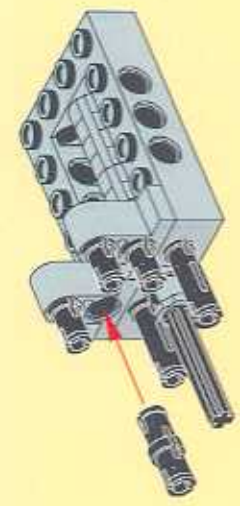

TECHNIC

1164095

EXTREME OFF-ROADER

8465

1100 FT.
1000 FT.
900
800
700
600
500
400 FT.
300 FT.
200 FT.
100

 www.LEGO.com

JOIN THE FUN!

LEGO **XTREME** OFF-ROADER

1x

1

2

3

4

5

6

7