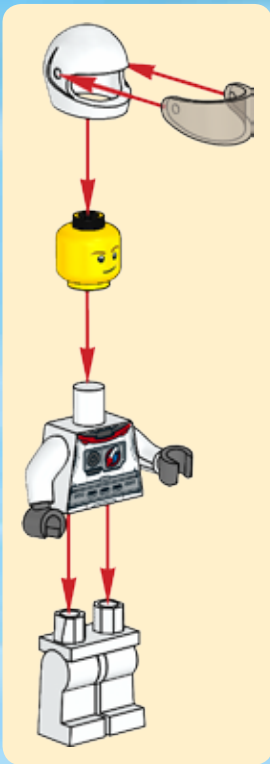

CITY

60079

 [LEGO.com/city](https://www.LEGO.com/city)

WARNING: CHOKING HAZARD.
Small parts. Not for children under 3 years.

AVERTISSEMENT :
RISQUE D'ÉTOUFFEMENT.

Contient des petites pièces.
Ne convient pas aux enfants
de moins de 3 ans.